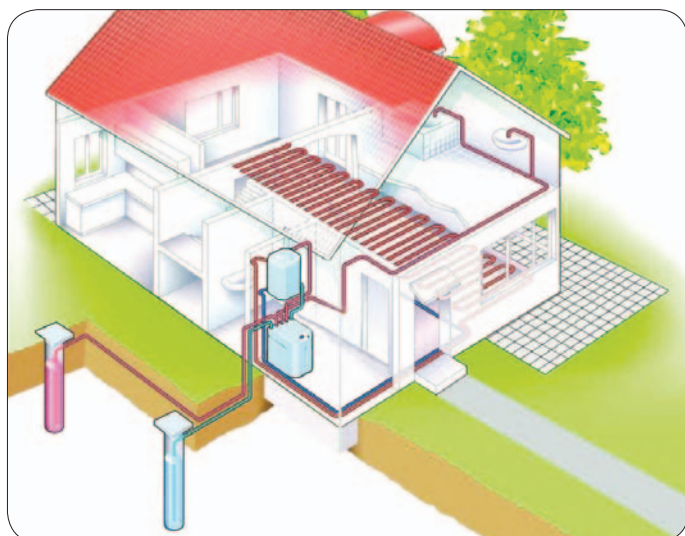

Les pompes à chaleur (PAC) L'aquathermie

L'**aquathermie** est une pompe à chaleur sur nappe phréatique.

- > une énergie naturelle et renouvelable : l'eau
- > un chauffage performant et économe en énergie

→ Comment cela fonctionne ?

L'aquathermie nécessite la présence et l'accessibilité à la nappe phréatique. L'aquathermie consiste à capter les calories contenues dans la nappe dont la température reste constante toute l'année. Une fois les calories captées, l'eau est restituée à son milieu naturel. La chaleur est transmise dans votre logement par l'intermédiaire d'un plancher ou de radiateurs.

→ Quels équipements y associer ?

La chaleur est transmise dans votre logement par l'intermédiaire de radiateurs ou d'un plancher basse température. Cette dernière solution vous garantit une homogénéité parfaite de la température ambiante dans toute la maison.